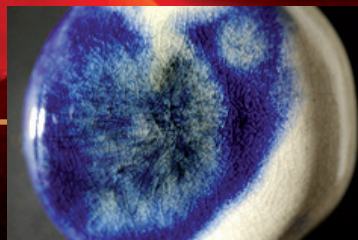

## ierres de ciel et d'eau

Intenses couleurs, délicates et naturelles pour une évocation toute en nuances.

*Avec l'aide précieuse de Thierry Sivet, artiste céramiste.*

# Making of

*Modelage de la terre*

*Biscuitage*

*Emaillage*

*Deuxième cuisson*

*Enfumage*

*Nettoyage*

*Lustrage*