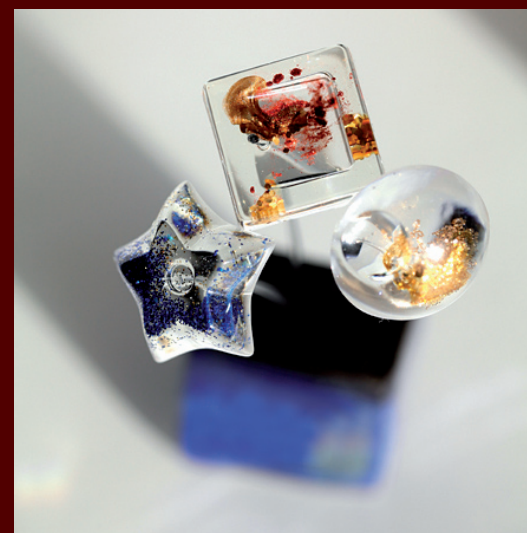

Offrez  
 un petit bouquet de 3 vœux !

*Céramique Raku, fibres optiques, résine avec inclusion de vernis à ongle et autres pigments  
 Hauteur : +/- 12 cm, Poids : +/- 120 g.  
 Avec l'aide précieuse de Thierry Sivet, artiste céramiste.*