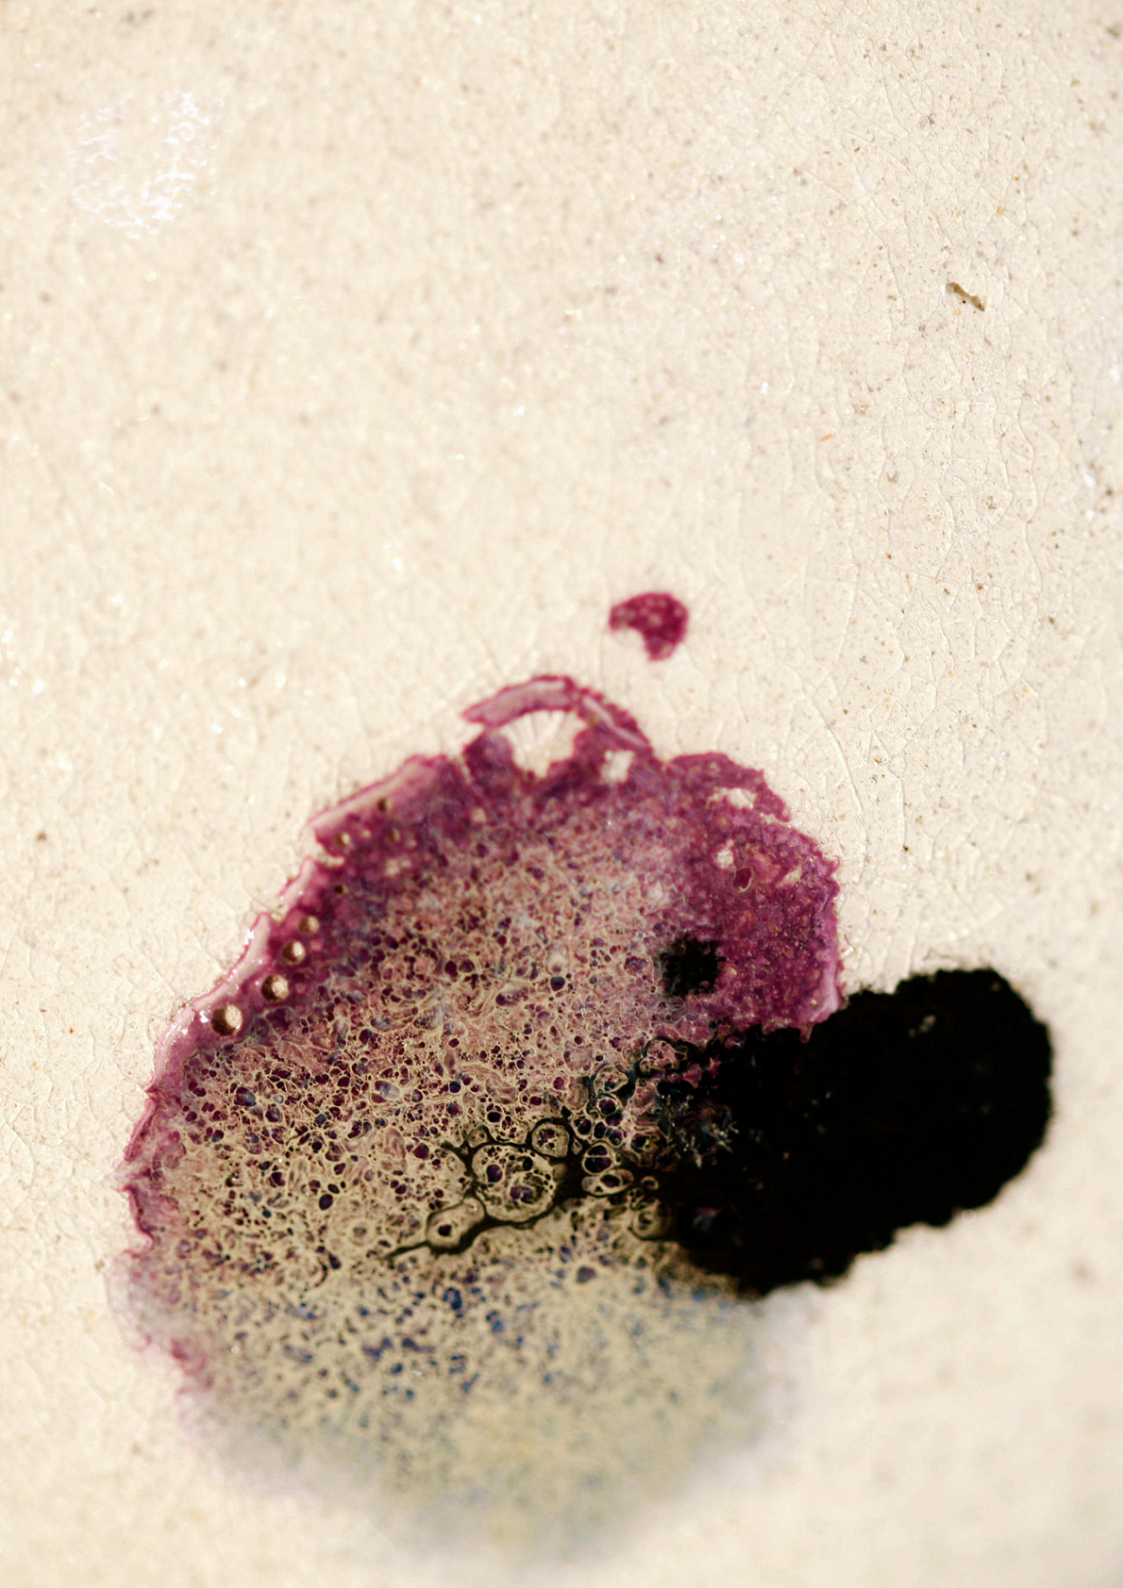

L'esprit pierres blanches

Une matière au toucher chaleureux, un émail blanc profond propre au Raku, et une touche de couleur qui fait de chaque pièce **un objet d'art unique.**