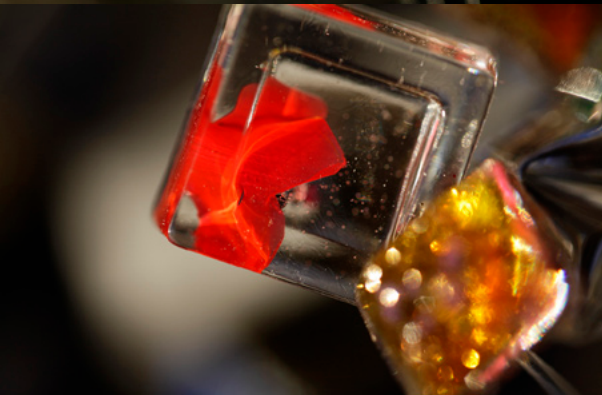

L'esprit bouquet

De la Saint-Valentin à la Fête des Mères, du Jour de l'An à la Saint-Sylvestre, voici une façon insolite de **souhaiter ses vœux !**