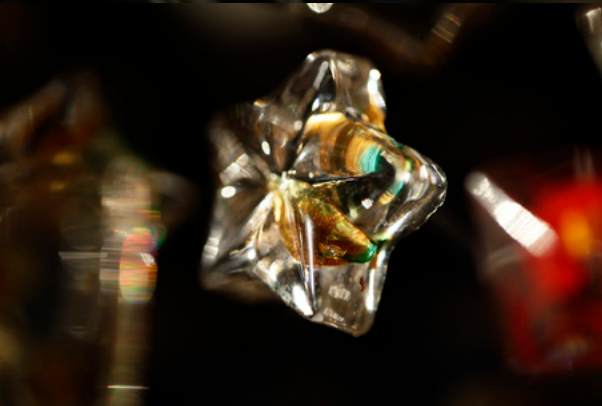

L'esprit bouquet

De la Saint-Valentin à la Fête des Mères, du Jour de l'An à la Saint-Sylvestre, voici une façon insolite de **souhaiter ses vœux !**