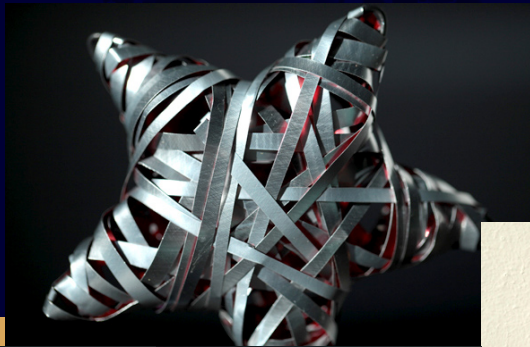

L'art du recyclage,
ou comment ressemer des étoiles
sur terre et dans les yeux...

Souhaitez...

une journée,
une soirée,
une année...

sous une bonne étoile !