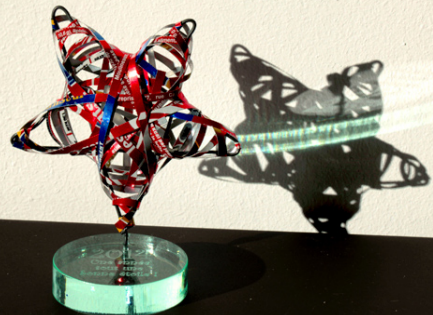

Offrez  
 un petit bouquet de 3 vœux !

*Céramique Raku, fibres optiques, résine avec inclusion de vernis à ongle et autres pigments  
 Hauteur : +/- 12 cm, Poids : +/- 120 g.  
 Avec l'aide précieuse de Thierry Sivet, artiste céramiste.*

# L'esprit bouquet

De la Saint-Valentin à la Fête des Mères, du Jour de l'An à la Saint-Sylvestre, voici une façon insolite de **souhaiter ses vœux !**

L'art du recyclage,  
ou comment ressemer des étoiles  
sur terre et dans les yeux...