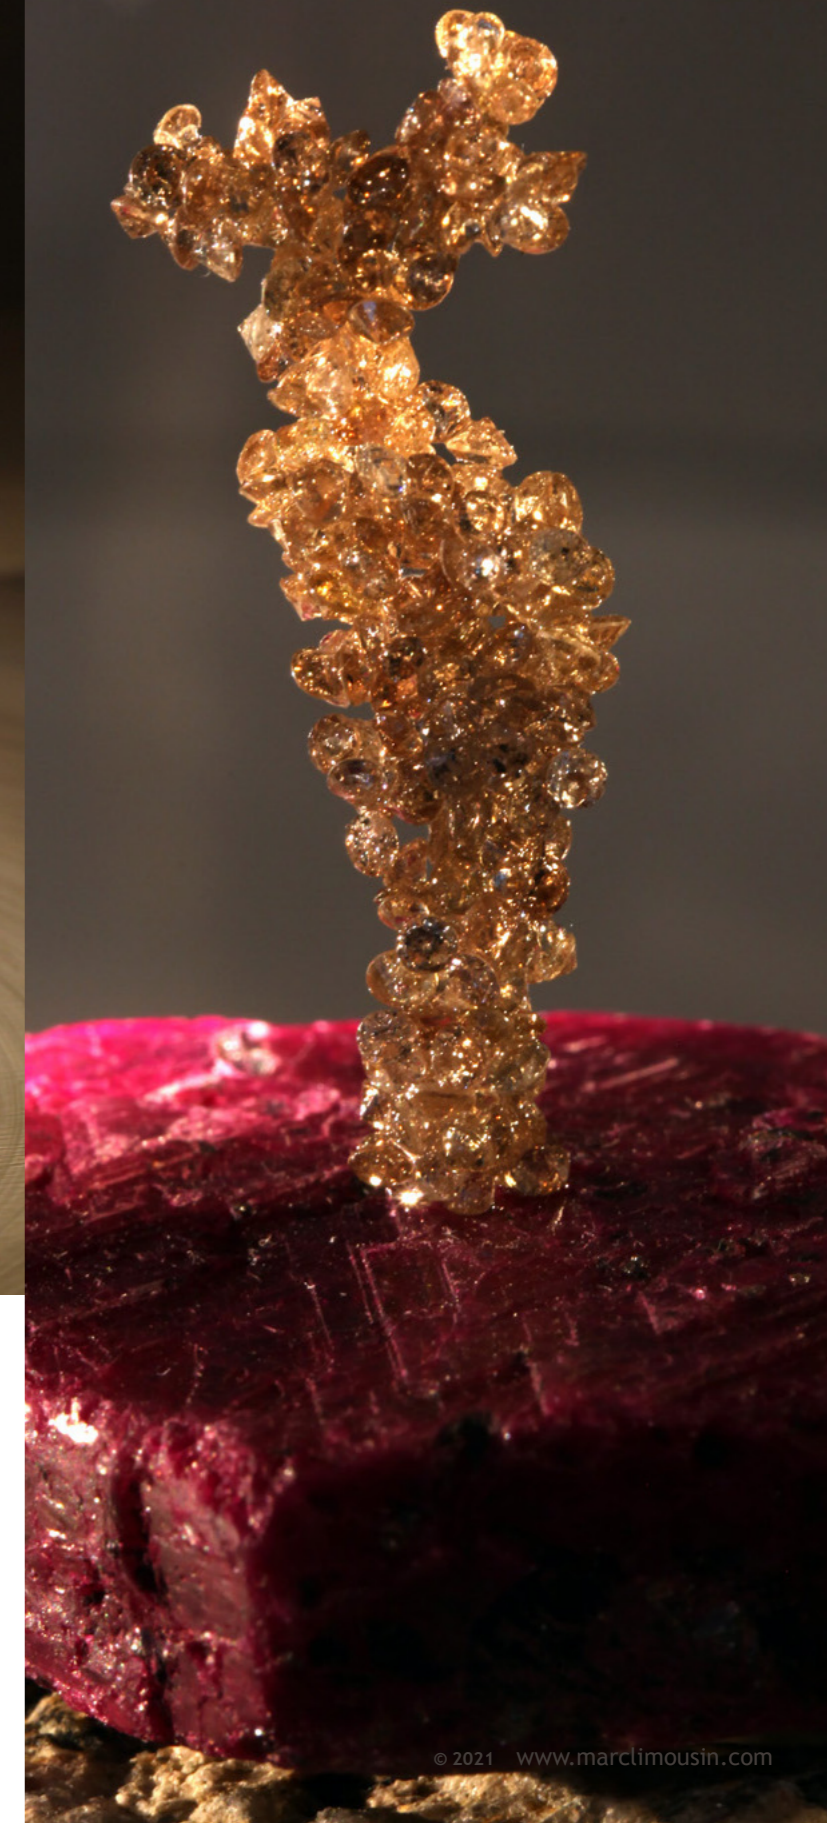

Eternelle Vénus

Diamants
Rubis brut
Granite
Cristal
Email à froid
12 x 12 x 8 cm
Hauteur totale 19 x 19 x 28 cm
2021